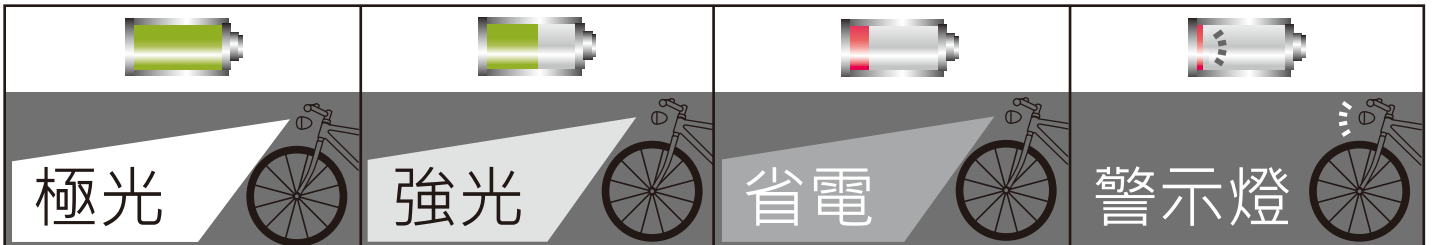

## HUMAN TOUCH LIGHTING

依騎乘情境自動切換照明模式