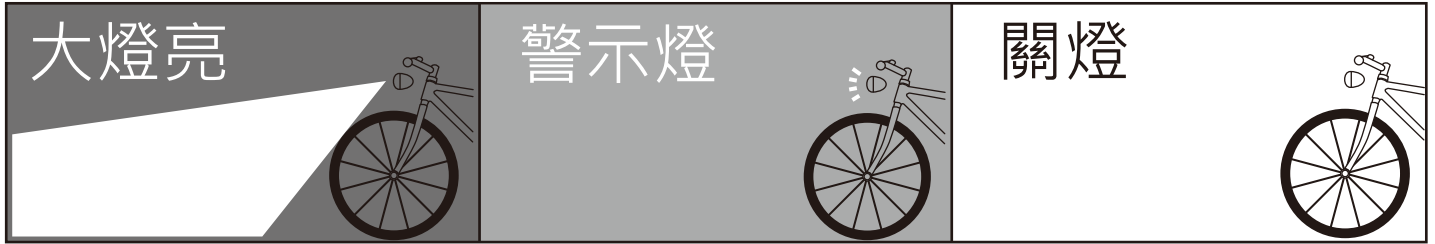

## HUMAN TOUCH LIGHTING

依騎乘情境自動切換照明模式